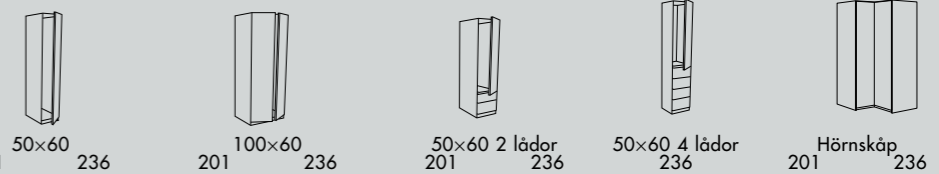

BreddxDjup (cm)	50x60		100x60		50x60 2 lådor		50x60 4 lådor		Hörnskap	
Höjd	201	236	201	236	201	236	201	236	201	236
PAX/LOMEN dörr, Handtag i zink ingår. Höggglansig mörkröd. Stomme i vit.	1075:- 998.103.41	1425:- 198.103.40	1775:- 898.103.46	2355:- 698.103.47	1695:- 298.103.49	1900:- 498.103.48	2410:- 698.103.52	2299:- 498.103.53	2897:- 298.103.54	
Höggglansig vit. Stomme i vit.	1075:- 098.103.74	1425:- 798.103.75	1775:- 398.103.77	2355:- 198.103.78	1695:- 598.103.81	1900:- 398.103.82	2410:- 698.103.90	2299:- 498.103.91	2897:- 298.103.92	
PAX/NEXUS dörr Björk. Stomme i vit.	1075:- 098.103.93	1425:- 898.103.94	1775:- 598.103.95	2355:- 398.103.96	1565:- 198.103.97	1770:- 998.103.98	2150:- 798.103.99	2299:- 398.104.00	2897:- 198.104.01	
Björk. Stomme i björk.	1215:- 998.104.02	1505:- 798.104.03	1975:- 598.104.04	2555:- 298.104.05	1720:- 098.104.11	1930:- 898.104.12	2325:- 698.104.13	2529:- 498.104.14	3117:- 198.104.15	
Bok. Stomme i vit.	1075:- 598.104.18	1425:- 398.104.19	1775:- 198.104.20	2355:- 998.104.21	1565:- 398.104.24	1770:- 098.104.25	2150:- 498.104.28	2299:- 898.104.31	2897:- 698.104.32	
Bok. Stomme i bok.	1215:- 498.104.33	1585:- 298.104.34	1975:- 598.104.37	2555:- 398.104.38	1720:- 198.104.39	1930:- 998.104.40	2325:- 398.104.43	2529:- 198.104.44	3117:- 898.104.45	
Ek. Stomme i vit.	1075:- 298.104.48	1425:- 098.104.49	1775:- 498.104.52	2355:- 298.104.53	1565:- 598.104.56	1770:- 398.104.57	2150:- 198.104.58	2299:- 998.104.59	2897:- 798.104.60	
Ek. Stomme i gulvit.	1075:- 198.104.63	1425:- 998.104.64	1775:- 698.104.65	2355:- 498.104.66	1565:- 298.104.67	1770:- 098.104.68	2150:- 898.104.69	2299:- 698.104.70	2897:- 498.104.71	
PAX/BIRKELAND dörr Vit. Stomme i vit.	1035:- 298.104.91	1345:- 098.104.92	1695:- 898.104.93	2195:- 698.104.94	1475:- 998.104.97	1730:- 798.104.98	2060:- 598.104.99	2219:- 098.105.00	2737:- 898.105.01	
PAX/DRAMMEN Glas/aluminium. Stomme i vit.	1275:- 298.105.04	1590:- 998.105.05	2175:- 398.105.08	2685:- 198.105.09	-	-	-	2699:- 998.105.10	3227:- 798.105.11	
Glas/aluminium. Stomme i gulvit.	1275:- 198.105.14	1590:- 898.105.15	2175:- 698.105.16	2685:- 498.105.17	-	-	-	2699:- 298.105.18	3227:- 098.105.19	
Glas/aluminium. Stomme i björk.	1415:- 898.105.20	1750:- 698.105.21	2375:- 498.105.22	2885:- 298.105.23	-	-	-	2929:- 098.105.24	3447:- 798.105.25	
Glas/aluminium. Stomme i bok.	1415:- 598.105.26	1750:- 398.105.27	2375:- 198.105.28	2885:- 998.105.29	-	-	-	2929:- 798.105.30	3447:- 598.105.31	
PAX/BORKENES Antikbetsad/klarlackad. Stomme i vit.	1035:- 398.105.32	1345:- 198.105.33	1695:- 498.105.36	2195:- 298.105.37	1475:- 098.105.38	1730:- 898.105.39	2060:- 398.105.70	2219:- 198.105.71	2737:- 998.105.72	
Antikbetsad/klarlackad. Stomme i gulvit.	1035:- 098.105.81	1345:- 898.105.82	1695:- 698.105.83	2195:- 498.105.84	1475:- 798.105.87	1730:- 598.105.88	2060:- 98.105.91	2219:- 398.105.94	2737:- 098.105.95	
PAX/OSLO dörr, handtag ingår. Vit. Stomme i vit.	905:- 798.103.42	1195:- 598.103.43	1435:- 798.103.37	1895:- 598.103.76	1545:- 798.103.80	1730:- 998.103.79	2260:- 198.103.83	1959:- 998.103.84	2437:- 698.103.85	
Glas/vit. Stomme i vit.	1075:- 498.103.86	1425:- 298.103.87	1775:- 098.103.88	2355:- 898.103.89	1695:- 098.104.06	1900:- 898.104.07	2410:- 698.104.08	2299:- 498.104.09	2897:- 298.104.10	
PAX/VIKEDAL dörr, handtag ingår. Spegel. Stomme i vit.	905:- 798.104.17	1195:- 998.104.16	1435:- 798.104.22	1895:- 598.104.23	-	-	-	1959:- 898.104.26	2437:- 698.104.27	
Spegel. Stomme i gulvit.	905:- 298.104.29	1195:- 098.104.30	1435:- 998.104.40	1895:- 798.104.36	-	-	-	1959:- 798.104.41	2437:- 598.104.42	
Spegel. Stomme i björk.	1045:- 698.104.46	1385:- 498.104.47	1635:- 898.104.50	2095:- 698.104.51	-	-	-	2189:- 098.104.54	2657:- 798.104.55	
Spegel. Stomme i bok.	1045:- 598.104.61	1355:- 398.104.62	1635:- 398.104.95	2095:- 198.104.96	-	-	-	2189:- 698.105.02	2657:- 498.105.03	
PAX/GRINDER dörr, knoppar/gummiband ingår. Svart/metall. Stomme i vit.	1035:- 798.105.06	1345:- 598.105.07	1695:- 598.105.12	2195:- 398.105.13	-	-	-	2219:- 998.105.34	2737:- 698.105.35	
PAX/BREVIK dörr Vit. Stomme i vit.	645:- 698.105.40	835:- 498.105.41	915:- 298.105.42	1175:- 098.105.43	1085:- 898.105.44	1240:- 98.105.45	1570:- 398.105.46	1439:- 198.105.47	1717:- 998.105.48	
Silver. Stomme i vit.	645:- 798.105.68	835:- 598.105.69	915:- 798.105.73	1175:- 598.105.74	1085:- 298.105.75	1240:- 098.105.76	1570:- 898.105.77	1439:- 698.105.78	1717:- 498.105.79